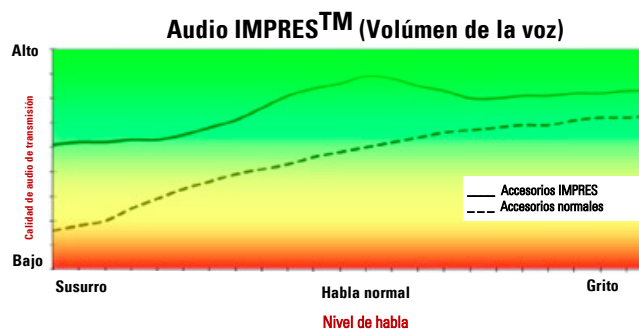

¿CÓMO FUNCIONA EL CONTROL AUTOMÁTICO DE GANANCIA?

AUTOMATIC GAIN CONTROL (AGC)

Los accesorios de Audio IMPRES se benefician del control de automático de ganancia de los radios MOTOTRBO.

El Control Automático de Ganancia (AGC) produce la mejor calidad de voz posible en condiciones reales. Un volumen de voz uniforme en la radio receptora.

Los mensajes de las personas que hablan suavemente y los usuarios que se alejan del micrófono mientras hablan, siguen siendo fuertes y claros.

La persona que escucha experimenta niveles de audio consistentes sin necesidad de ajustar el volumen de su radio.

GARANTICE QUE CADA LLAMADA SE ESCUCHE PERFECTAMENTE CON **AUDIO IMPRES™**

TIPOS DE ACCESORIOS Audio IMPRES™

Auriculares y Accesorios de vigilancia

Auriculares Diademas

Micrófonos Remotos de Solapa

Altavoces