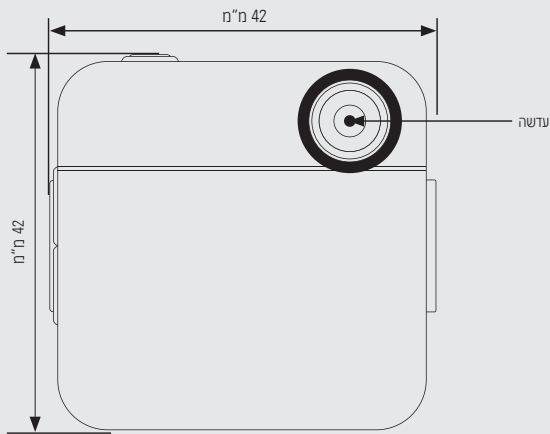

אבטחה

מצלמת VT50 לא מופיעה כיחידת אחסון USB, ולא ניתן להעביר אליה קבצים כשהיא מחוברת ל-Wi-Fi

אבטחת מידע במצלמה

כל פרטי השימוש, ההפעלה וההקלטה מתועדים ביומן מערכת וערוכים באינדקס

יומן מערכת

מפעיל המערכת לא יכול לגשת, להציג או למחוק הקלטות ישירות ממצלמת הגוף אלא אם כן יש לו הרשאה מתאימה ובתנאי שההקלטות הועלו ל-VideoManager

יכולות תצוגה, העתקה ומחיקה של הקלטות

אי אפשר למחוק תוכן ישירות ממצלמת VT50

תכונות Wi-Fi®

802.11 b/g/n (2.4GHz Wi-Fi)	מפרט Wi-Fi
WPA2-PSK	אבטחת Wi-Fi
640x360 15fps תואם ONStream	סטרימינג ב-Wi-Fi

צד קדמי