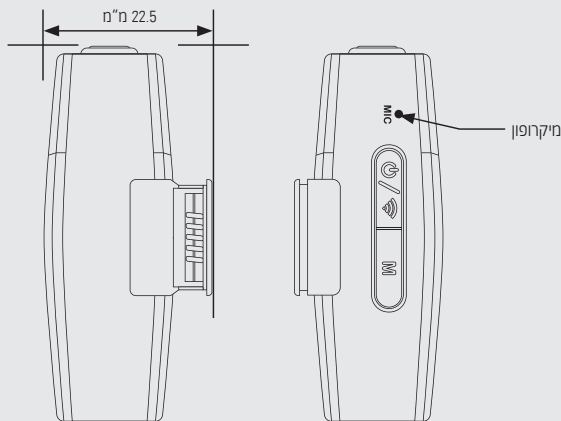

תכונות Wi-Fi®

802.11 b/g/n (2.4GHz Wi-Fi)	מפרט Wi-Fi
WPA2-PSK	אבטחת Wi-Fi
640x360 15fps תואם ONStream	סטרימינג ב-Wi-Fi

צד קדמי

צד אחורי

מבט צדדי

חלק עליון

חלק תחתון

אביזרים VT-50-N / VT-50-XLR-N

VT50 (VT-50-N / VT-50-XLR-N)

התכונות כוללות:

סטרימינג ב-Wi-Fi, קטנה ודיסקרטית, 16GB (VT50), נפח אחסון 128GB (VT50-XLR) 3 חודשים במצב Standby (מצב הקלטה מיידית), עד 1.5 שעות הקלטה או עד שעה אחת של סטרימינג בזמן אמת והקלטה, אחריות למשך שנה אחת. מגיע עם כבל Micro USB וקליפס.