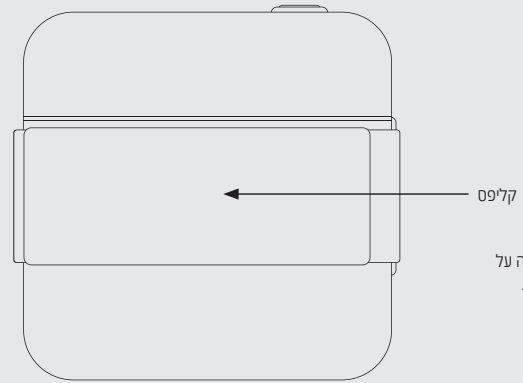

אבטחה

מצלמת VT50 לא מופיעה כיחידת אחסון USB, ולא ניתן להעביר אליה קבצים כשהיא מחוברת ל-Wi-Fi

אבטחת מידע במצלמה

כל פרטי השימוש, ההפעלה וההקלטה מתועדים ביומן מערכת וערוכים באינדקס

יומן מערכת

מפעיל המערכת לא יכול לגשת, להציג או למחוק הקלטות ישירות ממצלמת הגוף אלא אם כן יש לו הרשאה מתאימה ובתנאי שההקלטות הועלו ל-VideoManager

יכולות תצוגה, העתקה ומחיקה של הקלטות

אי אפשר למחוק תוכן ישירות ממצלמת VT50

תכונות Wi-Fi®

802.11 b/g/n (2.4GHz Wi-Fi)	מפרט Wi-Fi
WPA2-PSK	אבטחת Wi-Fi
640x360 15fps תואם ONStream	סטרימינג ב-Wi-Fi

צד אחורי

מבט צדדי