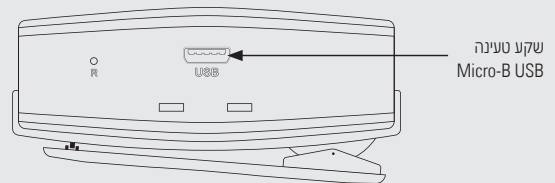

אבטחה

מצלמת VT50 לא מופיעה כיחידת אחסון USB, ולא ניתן להעביר אליה קבצים כשהיא מחוברת ל-Wi-Fi

אבטחת מידע במצלמה

כל פרטי השימוש, ההפעלה וההקלטה מתועדים ביומן מערכת וערוכים באינדקס

יומן מערכת

מפעיל המערכת לא יכול לגשת, להציג או למחוק הקלטות ישירות ממצלמת הגוף אלא אם כן יש לו הרשאה מתאימה ובתנאי שההקלטות הועלו ל-VideoManager

יכולות תצוגה, העתקה ומחיקה של הקלטות

אי אפשר למחוק תוכן ישירות ממצלמת VT50

תכונות Wi-Fi®

802.11 b/g/n (2.4GHz Wi-Fi)	מפרט Wi-Fi
WPA2-PSK	אבטחת Wi-Fi
640x360 15fps תואם ONStream	סטרימינג ב-Wi-Fi

צד אחורי

מבט צדדי

חלק תחתון