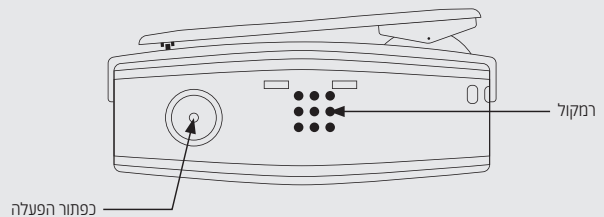

תכונות Wi-Fi®

802.11 b/g/n (2.4GHz Wi-Fi)	מפרט Wi-Fi
WPA2-PSK	אבטחת Wi-Fi
640x360 15fps תואם ONStream	סטרימינג ב-Wi-Fi

צד קדמי

צד אחורי

מבט צדדי

חלק עליון

חלק תחתון

אביזרים VT-50-N / VT-50-XLR-N

VT50 (VT-50-N / VT-50-XLR-N)

התכונות כוללות:

סטרימינג ב-Wi-Fi, קטנה ודיסקרטית, 16GB (VT50), נפח אחסון 128GB (VT50-XLR) 3 חודשים במצב Standby (מצב הקלטה מיידית), עד 1.5 שעות הקלטה או עד שעה אחת של סטרימינג בזמן אמת והקלטה, אחריות למשך שנה אחת. מגיע עם כבל Micro USB וקליפס.